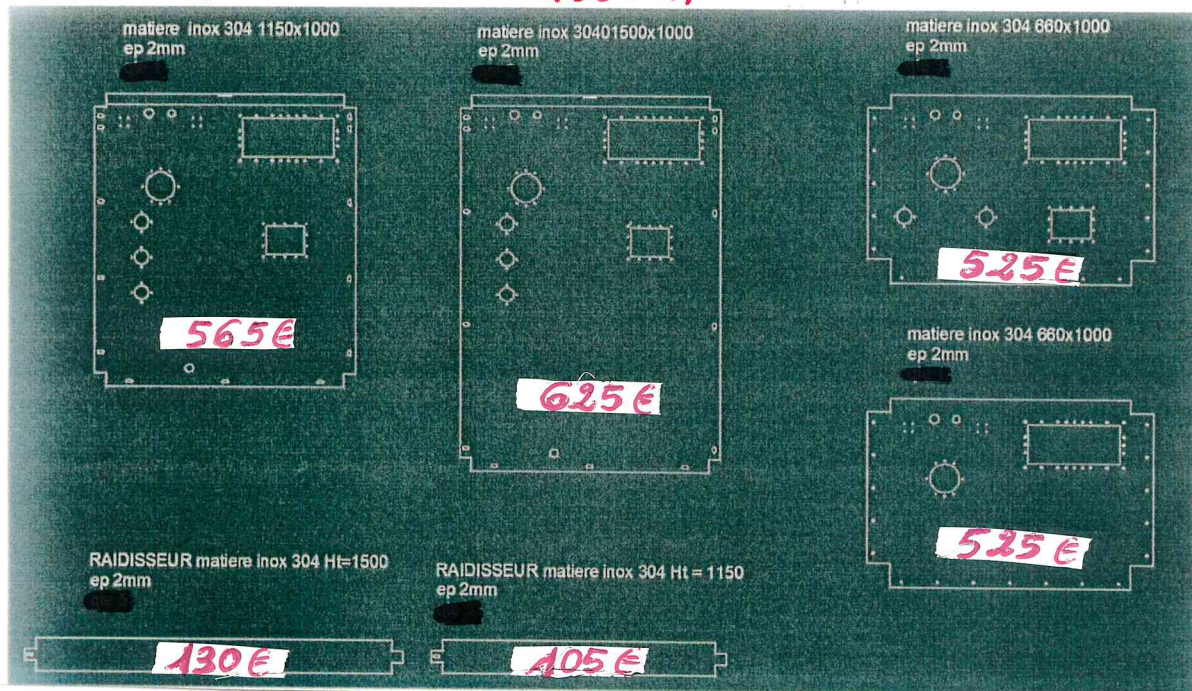

# TARIFS 2018

Panneau  
1,15 x 1,00 M

Panneau  
1,50 x 1,00 M

Piscine  
Bois

Piscine  
Bois  
SANS  
PROJECTE

Renfort 1,50 M

Renfort 1,15 M

D'autres modèles sur commande :

- \* Plus-value 15%
- \* Délai de fabrication 8 semaines.