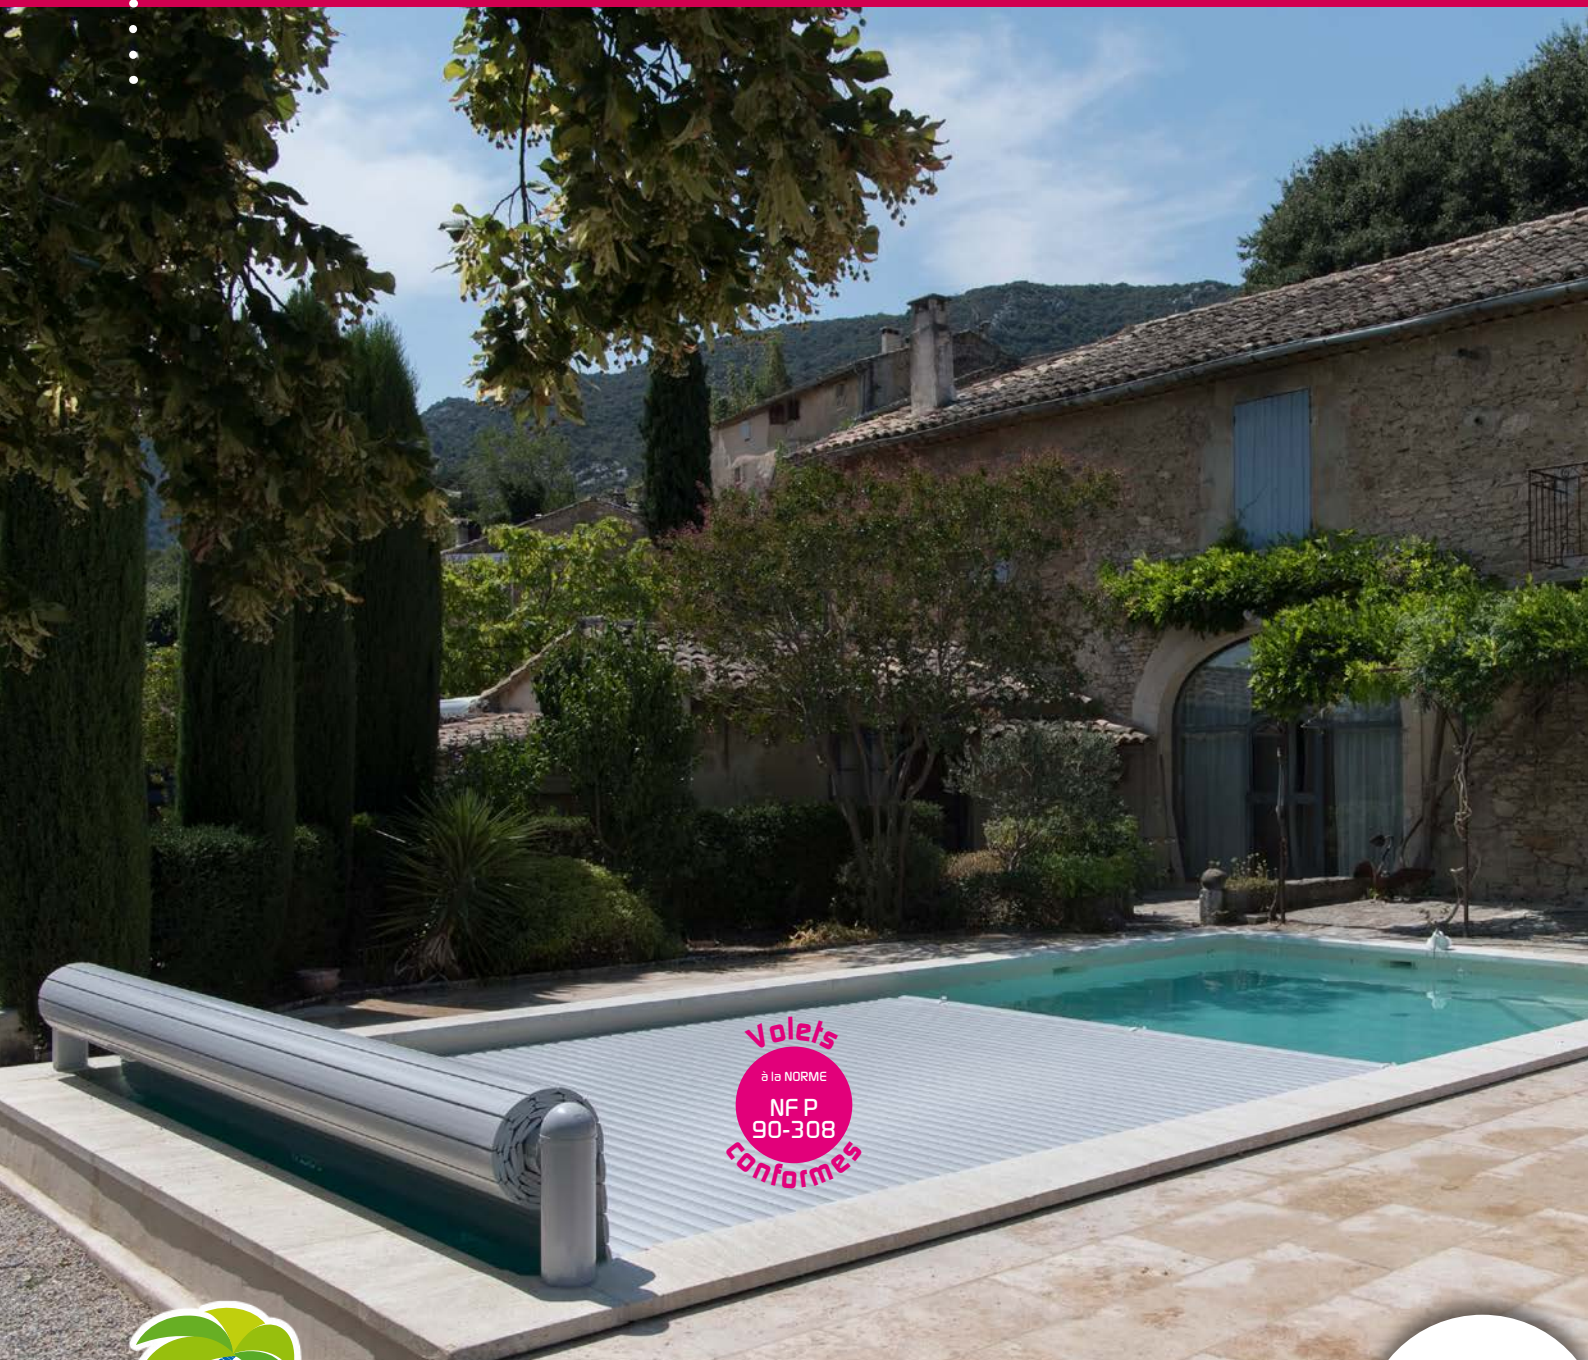

Volet automatique de sécurité

OPEN Classic

Sûr, pratique, économique et évolutif

Hors d'eau

Slow Mode

Bassin $\leq$ 7 x 14

Nu

Mécanisme mobile

Alim. secteur

Moteur axial

Fins de course

Volets
à la NORME
NF P
90-308
conformes

Abriblue
Protégez, Profitez !

FABRIQUÉ EN
FRANCE

www.abriblue.com