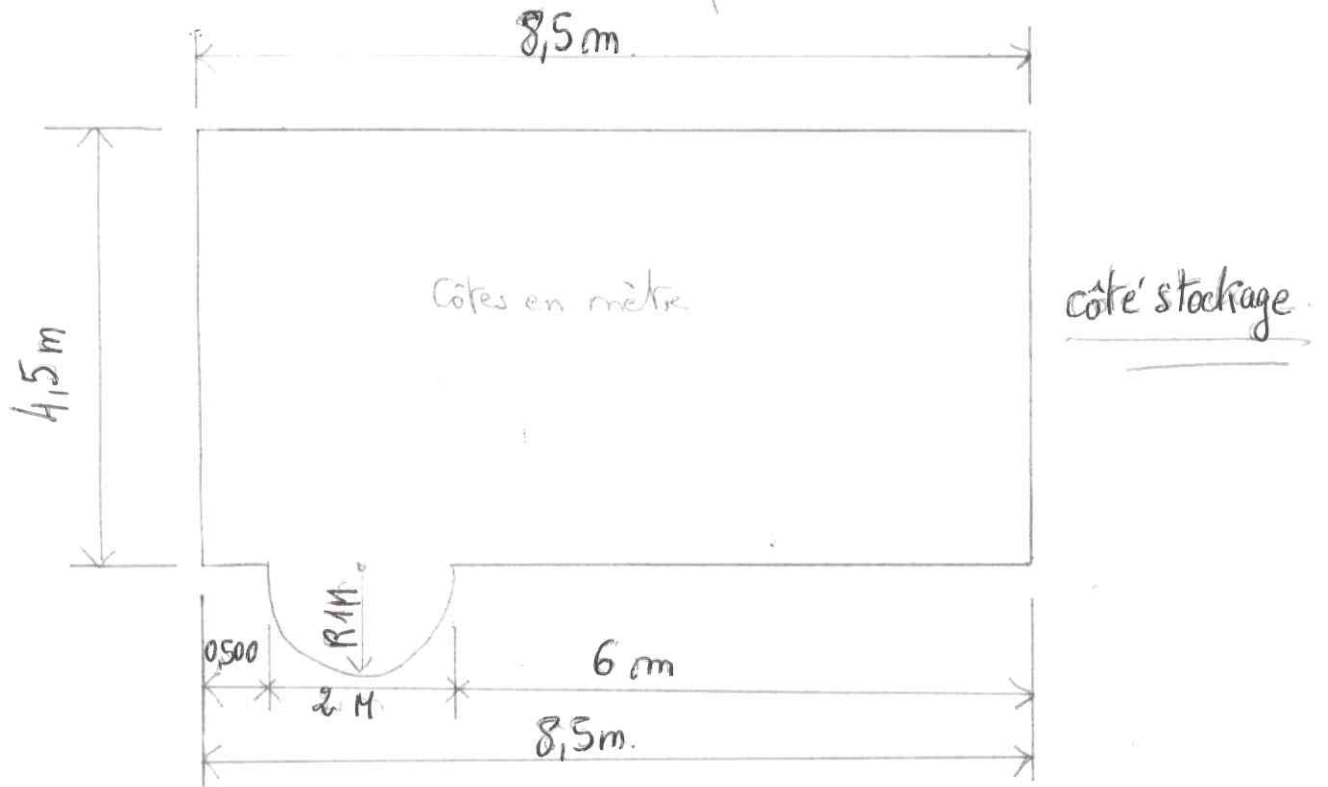

Vue de dessus de la piscine.

4,50 X 8,50 M + Escalier 2 M

- Couverture de Sécurité à barres

Ref. ACCESS COULEUR HAVANE