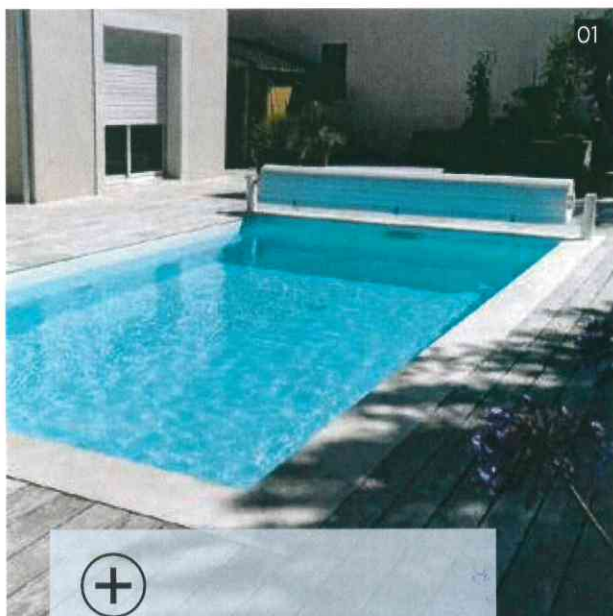

# DREAMLINER 2030

LINER 75/100<sup>ème</sup>, VERNIS 2 FACES

Liner

- Adapté à la rénovation
- Protection contre la pollution côté mur
- Limite la formation de plis