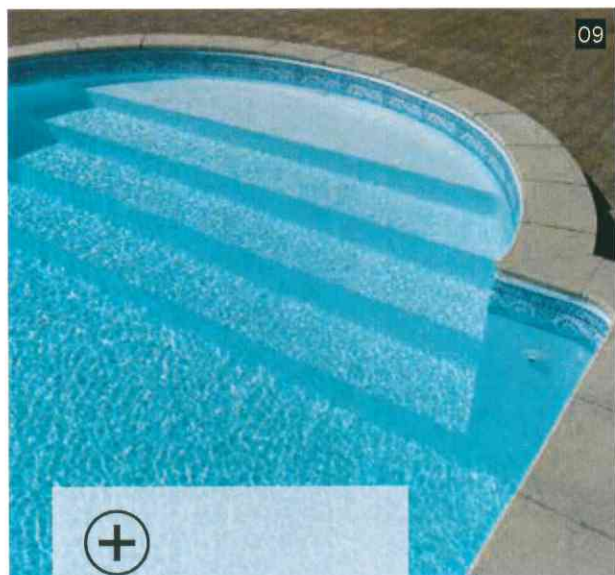

GAMME DE L'INER

FRISE

BANDEAU DÉCORATIF

- Large choix de frises pour habiller la ligne d'eau
- Nettoyage facilité

Coloris

01 Music

02 Seventies

03 Tourbillon