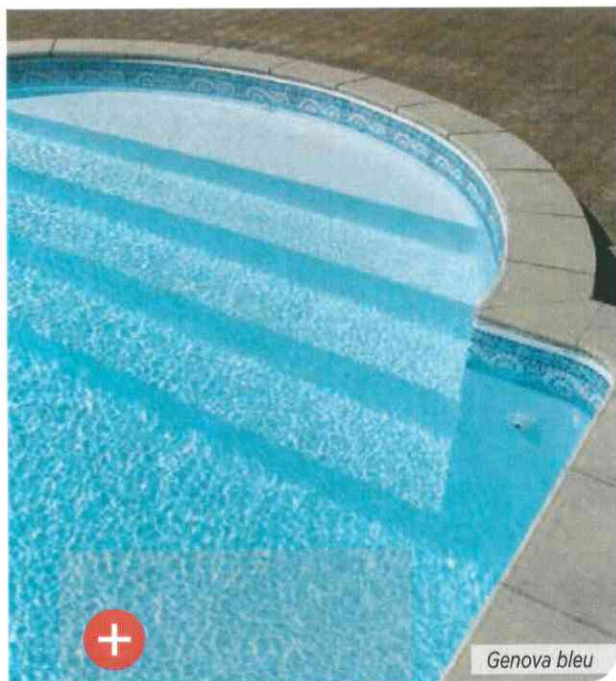

## BANDEAU DÉCORATIF

Genova bleu

- Large choix de frises pour habiller la ligne d'eau

Genova sable