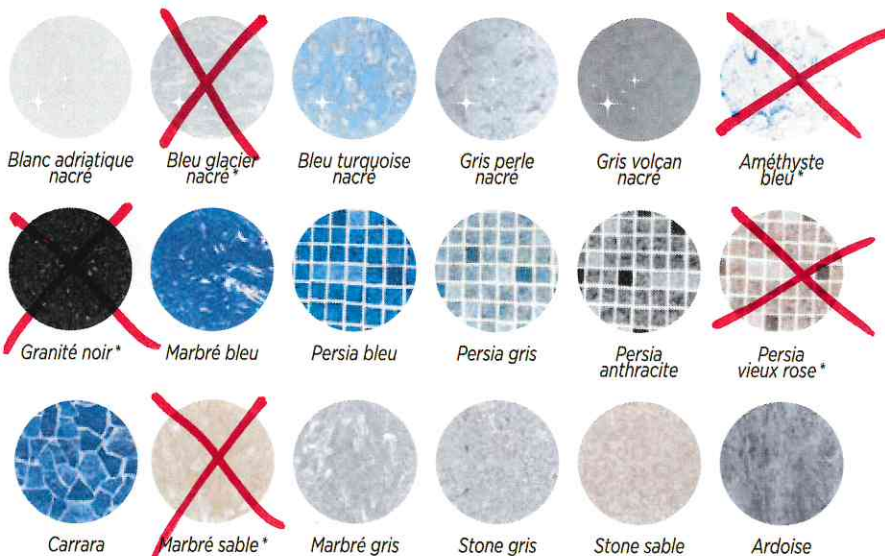

Dreamliner 2015 imprimé

Liner 75/100^e, vernis 1 face, imprimé

UN LARGE CHOIX DE MOTIFS POUR UN LINER VERNI 1 FACE.

Les + Produit

- + De nombreux motifs disponibles
- + Nettoyage ligne d'eau facilité

Motifs